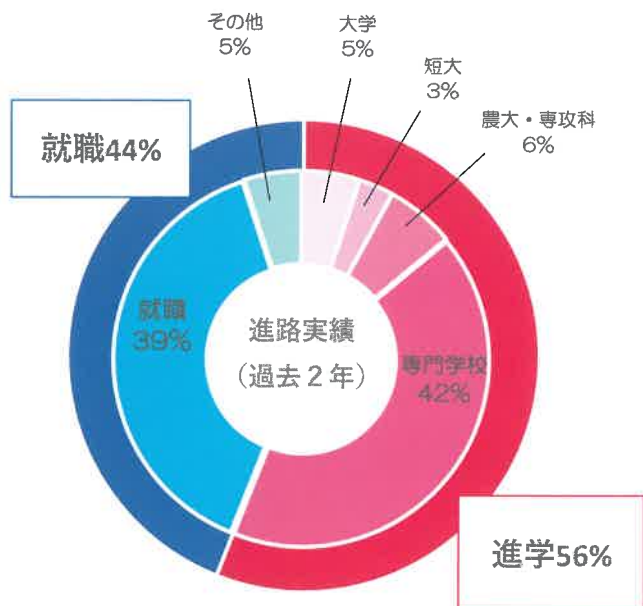

# 農業クラブ

全国で活躍する農業クラブ！ぜひ農業クラブに入って  
全国の農業高校生と農業について学びませんか？

糸島芥屋地区伝統野菜  
「芥屋カブ」の継承活動

課題研究発表

「根こぶ病」  
対策支援活動

# 進路実績

糸島農業高校で進路実現を目指そう！